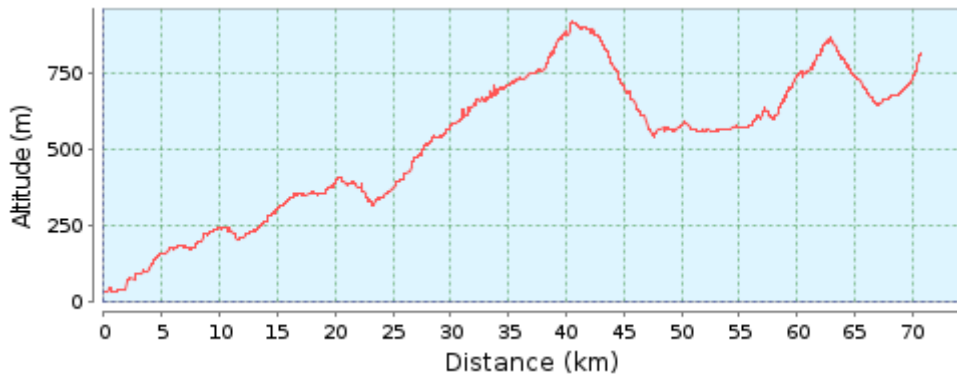

🇮🇹 Pozzaglia Vivaro Orvinio Da CarloTurbike - 70,75 km - Percorso in un'unica direzione

Italia , 02032 Passo Corese, Rieti, Lazio

Differenza altimetrica

888 metro (Altitudine da 32 metro a 920 metro)

Ascesa totale: 1.735 metro, Discesa totale: 951 metro

Descrizione

21-04-2018 Passo Corese - Salaria Vecchia - Osteria Nuova - Poggio Moiano - Pozzaglia - Pietraforte - Vivaro - Vallinfreda - Orvinio

Coordinate punto di partenza

Coordinate punto di arrivo

Latitudine: N 42°09.101' / N 42°9'06.077" / N +42.1516882 Latitudine: N 42°07.898' / N 42°7'53.904" / N +42.1316400
Longitudine: E 12°39.151' / E 12°39'09.068" / E +12.6525190 Longitudine: E 12°56.265' / E 12°56'15.9" / E +12.9377500