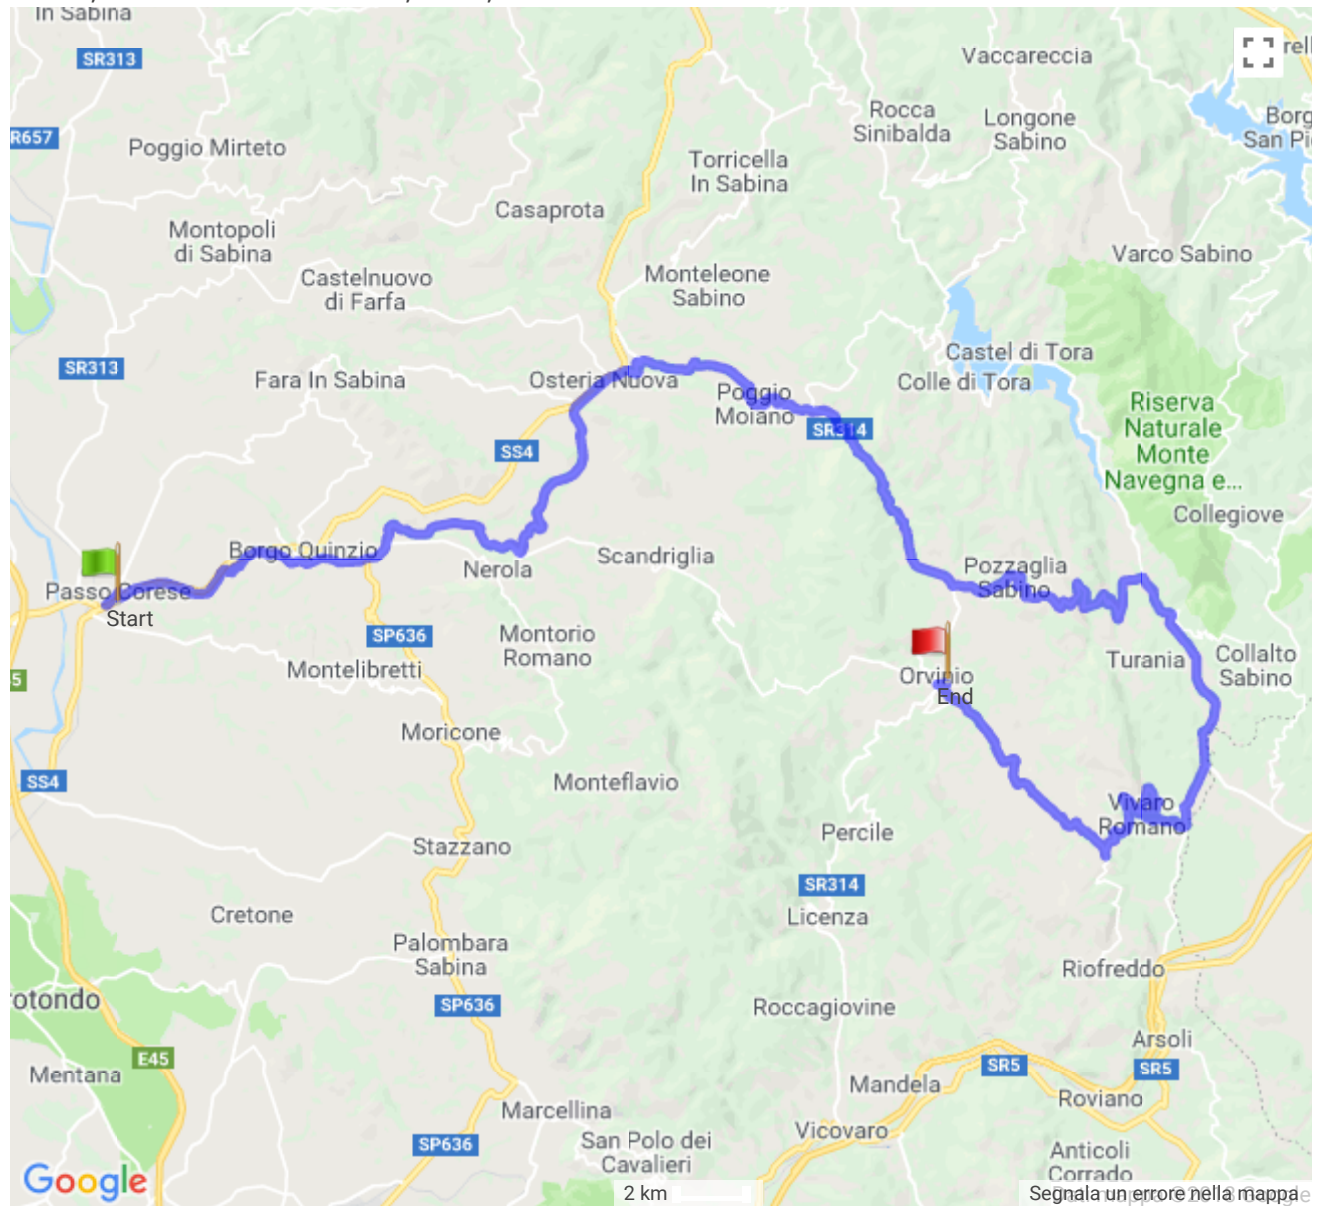

🇮🇹 Pozzaglia Vivaro Orvinio Da CarloTurbike - 70,75 km - Percorso in un'unica direzione

Italia , 02032 Passo Corese, Rieti, Lazio

Differenza altimetrica

888 metro (Altitudine da 32 metro a 920 metro)

Ascesa totale: 1.735 metro, Discesa totale: 951 metro

Descrizione

21-04-2018 Passo Corese - Salaria Vecchia - Osteria Nuova - Poggio Moiano - Pozzaglia - Pietraforte - Vivaro - Vallinfreda - Orvinio

Coordinate punto di partenza

Coordinate punto di arrivo

Latitudine: N 42°09.101' / N 42°9'06.077" / N +42.1516882 Latitudine: N 42°07.898' / N 42°7'53.904" / N +42.1316400
Longitudine: E 12°39.151' / E 12°39'09.068" / E +12.6525190 Longitudine: E 12°56.265' / E 12°56'15.9" / E +12.9377500